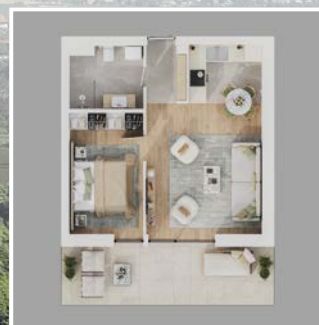

KONTAKTIEREN SIE UNS!
+36 30 552 4258 | +36 30 956 2805
ERTEKESITES@LOTUSRESIDENCEHEVIZ.HU