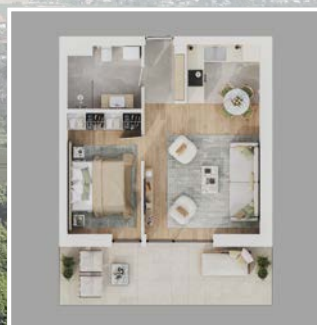

LOTUS RESIDENCE
HÉVÍZ

WOHNUNGSDetails (B27)

GEBÄUDE B, 2. STOCK
STADTBlick

Premiumwohnungen in einzigartiger Lage

Die Lotus Residence Hévíz befindet sich im Herzen von Hévíz, in einer außergewöhnlichen Umgebung. Dank der hervorragenden Lage sind es nur 2 Gehminuten bis zum weltberühmten Hévízzer See, der ganzjährig Entspannung und Erholung bietet.

Raumtyp	Oberfläche	Nutzfläche
Eingangsbereich	Keramikfliesen	2,88 m ²
Wohnzimmer	Parkettboden	19,84 m ²
Küche + Esszimmer	Keramikfliesen	5,47 m ²
Zimmer	Parkettboden	11,67 m ²
Badezimmer	Keramikfliesen	5,65 m ²
Terrasse	Keramikfliesen	11,41 m ²
Insgesamt		51,215 m²
Preis / m ²		1 630 000 Ft
Bruttopreis (inkl. 5 % MwSt.)		83 480 450 Ft