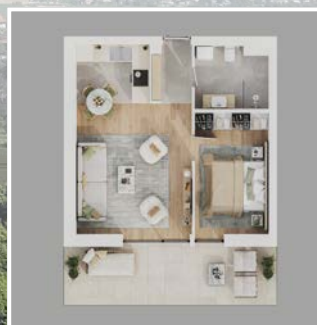

LÉPJEN VELÜNK KAPCSOLATBA!
+36 30 552 4258 | +36 30 956 2805
ERTEKESITES@LOTUSRESIDENCEHEVIZ.HU