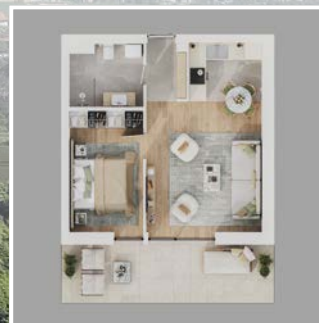

LOTUS RESIDENCE
HÉVÍZ

WOHNUNGSDetails (B16)

GEBÄUDE B, 1. STOCK
STADTBlick

Premiumwohnungen in einzigartiger Lage

Die Lotus Residence Hévíz befindet sich im Herzen von Hévíz, in einer außergewöhnlichen Umgebung. Dank der hervorragenden Lage sind es nur 2 Gehminuten bis zum weltberühmten Hévízer See, der ganzjährig Entspannung und Erholung bietet.

Raumtyp	Oberfläche	Nutzfläche
Eingangsbereich	Keramikfliesen	2,88 m ²
Wohnzimmer	Parkettboden	19,84 m ²
Küche + Esszimmer	Keramikfliesen	5,47 m ²
Zimmer	Parkettboden	11,67 m ²
Badezimmer	Keramikfliesen	5,65 m ²
Terrasse	Keramikfliesen	9,01 m ²
Insgesamt		50,015 m²
Preis / m ²		1 580 000 Ft
Bruttopreis (inkl. 5 % MwSt.)		79 023 700 Ft