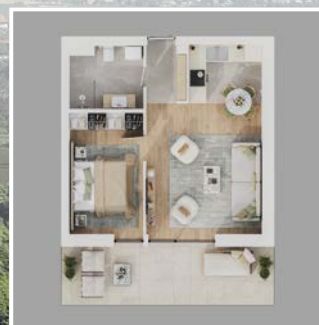

LOTUS RESIDENCE
HÉVÍZ

WOHNUNGSDetails (A35)

GEBÄUDE A, 3. STOCK
STADTBlick

Premiumwohnungen in einzigartiger Lage

Die Lotus Residence Hévíz befindet sich im Herzen von Hévíz, in einer außergewöhnlichen Umgebung. Dank der hervorragenden Lage sind es nur 2 Gehminuten bis zum weltberühmten Hévízer See, der ganzjährig Entspannung und Erholung bietet.

Raumtyp	Oberfläche	Nutzfläche
Eingangsbereich	Keramikfliesen	3,51 m ²
Wohnzimmer	Parkettboden	21,25 m ²
Küche + Esszimmer	Keramikfliesen	5,47 m ²
Zimmer	Parkettboden	11,67 m ²
Badezimmer	Keramikfliesen	5,65 m ²
Terrasse	Keramikfliesen	16,04 m ²
Insgesamt		55,57 m²
Preis / m ²		1 680 000 Ft
Bruttopreis (inkl. 5 % MwSt.)		93 357 600 Ft