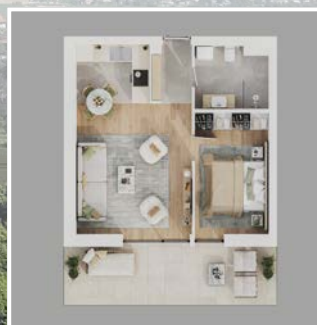

LOTUS RESIDENCE
HÉVÍZ

WOHNUNGSDETAILS (A32)

GEBÄUDE A, 3. STOCK
WALDAUSBLICK

Premiumwohnungen in einzigartiger Lage

Die Lotus Residence Hévíz befindet sich im Herzen von Hévíz, in einer außergewöhnlichen Umgebung. Dank der hervorragenden Lage sind es nur 2 Gehminuten bis zum weltberühmten Hévízzer See, der ganzjährig Entspannung und Erholung bietet.

Raumtyp	Oberfläche	Nutzfläche
Eingangsbereich	Keramikfliesen	2,88 m ²
Wohnzimmer	Parkettboden	19,84 m ²
Küche + Esszimmer	Keramikfliesen	5,47 m ²
Zimmer	Parkettboden	11,67 m ²
Badezimmer	Keramikfliesen	5,65 m ²
Terrasse	Keramikfliesen	13,31 m ²
Insgesamt		52,165 m²
Preis / m ²		1 880 000 Ft
Bruttopreis (inkl. 5 % MwSt.)		98 070 200 Ft