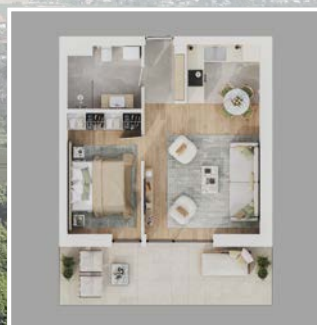

LÉPJEN VELÜNK KAPCSOLATBA!
+36 30 552 4258 | +36 30 956 2805
ERTEKESITES@LOTUSRESIDENCEHEVIZ.HU