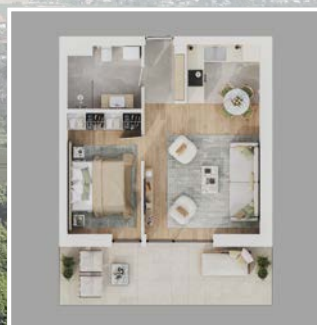

KONTAKTIEREN SIE UNS!
+36 30 552 4258 | +36 30 956 2805
ERTEKESITES@LOTUSRESIDENCEHEVIZ.HU