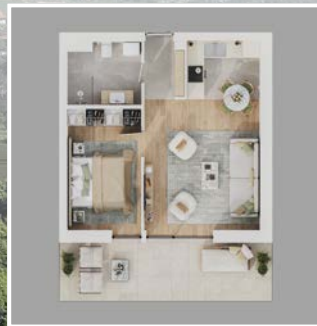

KONTAKTIEREN SIE UNS!
+36 30 552 4258 | +36 30 956 2805
ERTEKESITES@LOTUSRESIDENCEHEVIZ.HU